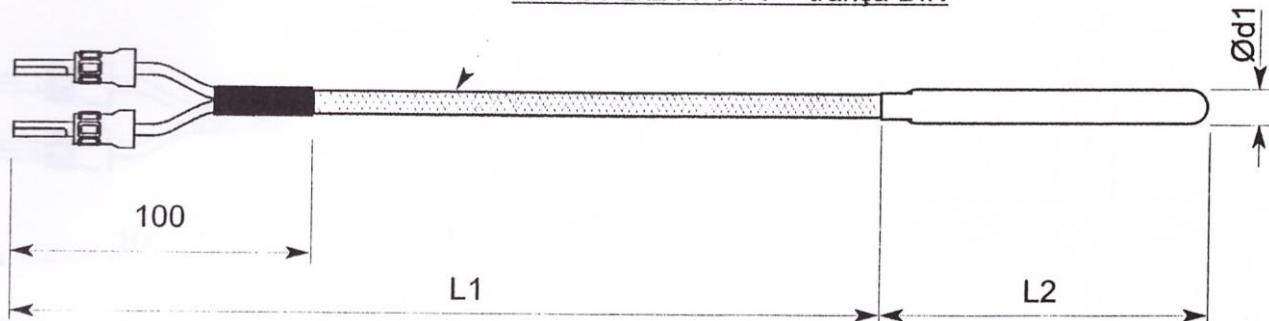

C Ext J 2x24 FV/FV + trança DIN

OBS.: Sem mola e sem adaptador
Dimensões em milímetros

Tipo	L1	L2	D1	Material	Observações
TEJ-006/056	2000	100	5	inox-304	
TEJ-006/057	3000	50	6	inox-304	
TEJ-006/058	2000	40	4,76	inox-304	Cabo Silicone
TEJ-006/059	250	35	3,5	inox-304	
TEJ-006/060	3000	50	4,7	inox-304	
TEJ-006/061	500	20	6	inox-304	
TEJ-006/062	700	65	4,7	inox-304	
TEJ-006/063	500	25	5	inox-304	
TEJ-006/064	750	52	5	inox-304	
TEJ-006/065	500	50	5	inox-304	
TEJ-006/066	1200	50	6	inox-304	Cabo Silicone
TEJ-006/067	350	15	6	Inox-304	
TEJ-006/068	500	135	4,76	Inox-304	
TEJ-006/069	600	20	4,76	Inox-304	
TEJ-006/070	1200	135	4,76	Inox-304	
TEJ-006/071	400	45	4,76	Inox-304	
TEJ-006/072	400	30	6	Inox-304	
TEJ-006/073	4000	40	4,76	Inox-304	
TEJ-006/074	1200	135	4	Inox-304	