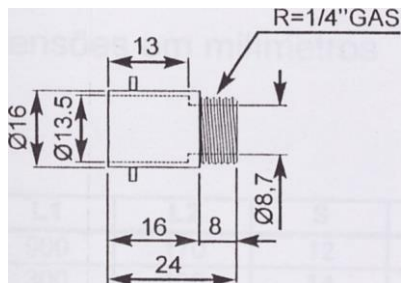

Tipo	L1 (mm)
TRP-023/001	1000
TRP-023/002	2000
TRP-023/003	3000
TRP-023/004	4000
TRP-023/005	5000
TRP-023/006	6000
TRP-023/007	7000
TRP-023/008	6000
TRP-023/009	9000
TRP-023/010	10000
TRP-023/011	11000
TRP-023/012	12000
TRP-023/013	13000
TRP-023/014	14000
TRP-023/015	15000
TRP-023/016	16000
TRP-023/017	17000
TRP-023/018	18000
TRP-023/019	19000
TRP-023/020	20000
TRP-023/021	300
TRP-023/022	400
TRP-023/023	500
TRP-023/024	600
TRP-023/025	700
TRP-023/026	800
TRP-023/027	1200
TRP-023/028	1400
TRP-023/029	1500
TRP-023/030	2500
TRP-023/031	3500

Adaptador .

Obs: Dimensões em milímetros.

Material Inox-304.